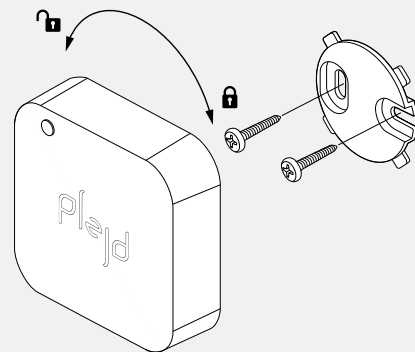

### RED/RADIO:

EN 300328

Gateway kan installeras liggandes eller genom att skruvas upp med medföljande väggfäste.

Ethernetkabel samt strömadapter medföljer.\*\*

\*\* Skruvar medföljer ej.

MADE IN SWEDEN

0008.1.1.13