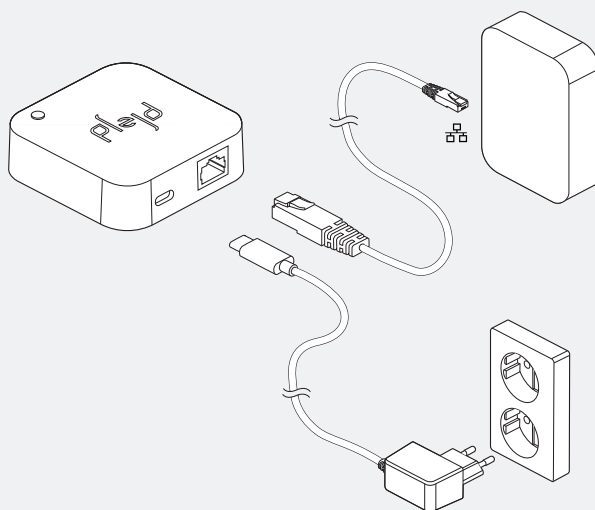

### RED/RADIO:

EN 300328

Gateway kan installeras liggandes eller genom att skruvas upp med medföljande väggfäste.

Ethernetkabel samt strömadapter medföljer.\*\*

\*\* Skruvar medföljer ej.

MADE IN SWEDEN

0008.1.1.13