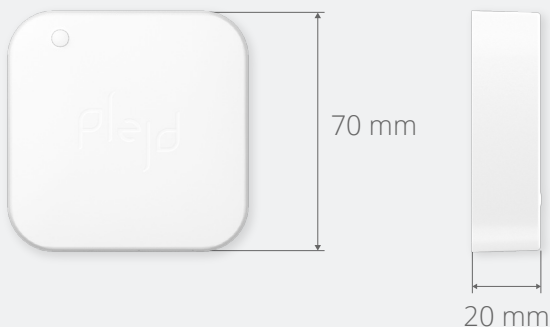

TILLVERKARE

Plejd AB

TILLVERKNINGSLAND

Sverige

Uppfyllda standarder

LVD/ELSÄKERHET:

EN-60950-1

EMC:

EN 301 489-17

RED/RADIO:

EN 300328